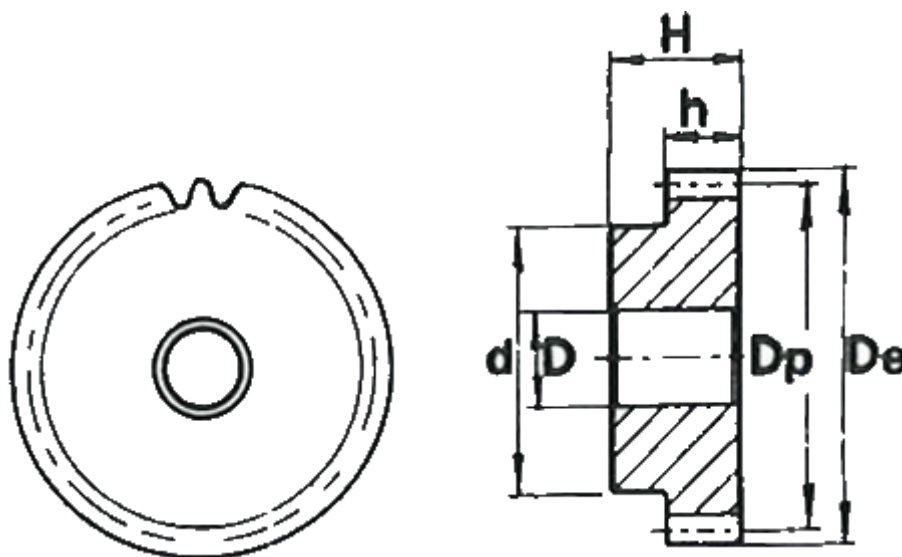

Varenummer: 616501025067  
Beskrivelse: Cylindrisk tandhjul med nav  
67 tdr. Modul 2,5

## Mål

Antal tænder = 67  
d = 100  
D = 20  
De = 172.5  
Deling (Pitch) = 7.854  
Dp = 167.5  
H = 40  
h = 25

Modul = 2.5